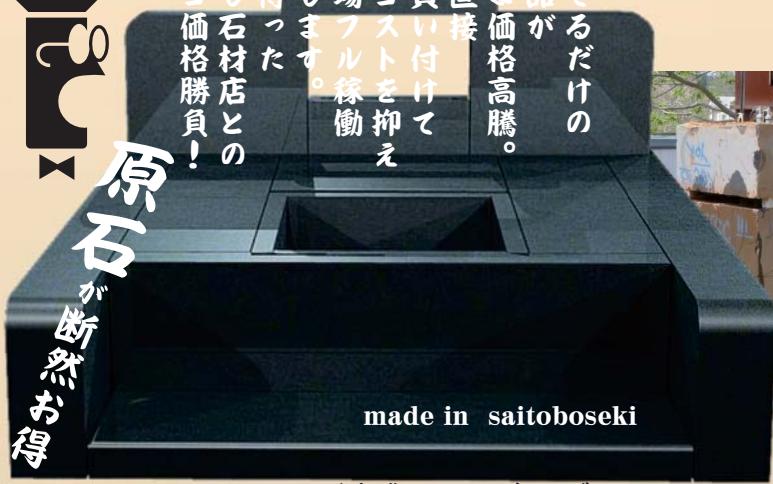

# Design Reform

デザイン

リフォーム

組合員の皆様へ贈る

自社加工黒みかげ外柵

1坪 **90** 万円

自社工場でつくる

海外依存危機！輸入製品ますます値上がり

原石の大還元

工場フル稼働中

組み立てるだけの  
輸入製品が  
いよいよ価格高騰。  
山から直接  
原石を買い付けて  
仕入れコストを抑え  
自社工場フル稼働  
で製作します。  
待ちに待った  
設備なし石材店との  
ガチンコ価格勝負！

原石が断然お得

made in saitoboseki

5尺×6尺 インド産濃灰みかげEGブラック

そうだ、原石ならば入れが安い！

全国の墓石生産高は年間30万基程度と推定され、うち海外製品は80%以上を占めている

土台が肝心

古くなった土台  
ザンリフォーム

黒光り！磨き直して新品  
基礎コンクリートから打ち直し、外柵（土台）に黒みかげを使用。墓石本体は新品の黒みかげに、扉付きの線香立にかえました。

インドから巨大原石到着！

デジタル走行式自動切削機

青森自社工場

基礎が肝心

戒名追加  
一名様4万円より