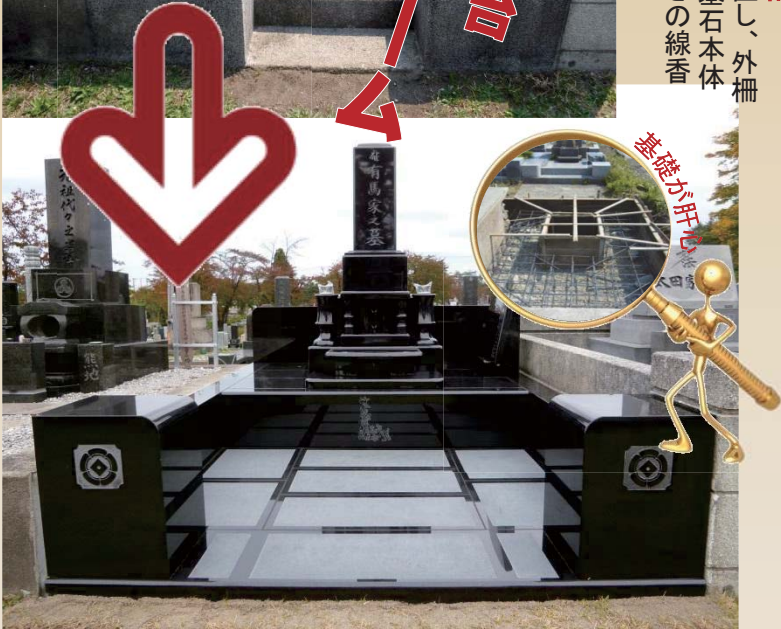

土台が肝心

古くなった土台  
ザンリフォーム

黒光り！磨き直して新品  
基礎コンクリートから打ち直し、外柵（土台）に黒みかげを使用。墓石本体は新品の黒みかげに、扉付きの線香立にかえました。

インドから巨大原石到着！

デジタル走行式自動切削機

青森自社工場

基礎が肝心

戒名追加  
一名様4万円より